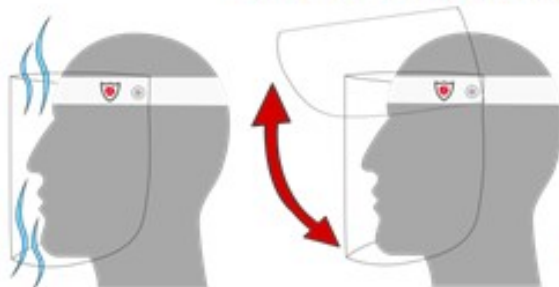

LOCHMANN
BERUFSKLEIDUNG

Erlacher Höhe

Telefon: 07191/88329 info@lochmann-bk.de www.lochmann-bk.de